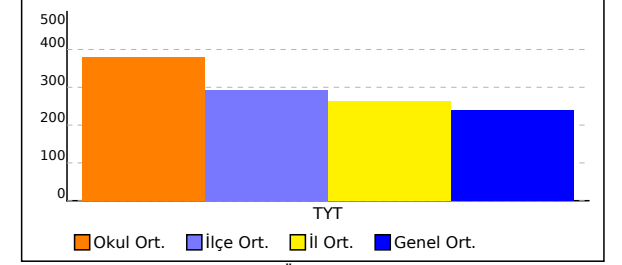

PUAN ORT. GÖRE KİYAS