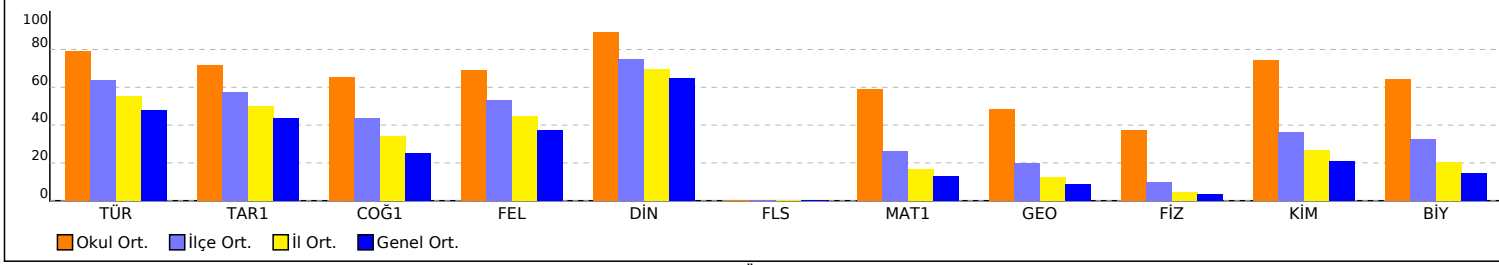

KURUM KARNESİ

İL	İLÇE	OKUL	SINAV
MANİSA	YUNUSEMRE	MANİSA FEN LİSESİ	ULTİ TÜRKİYE GENELİ TYT DENEME

NET ORTALAMALARINA GÖRE KİYASLAMA