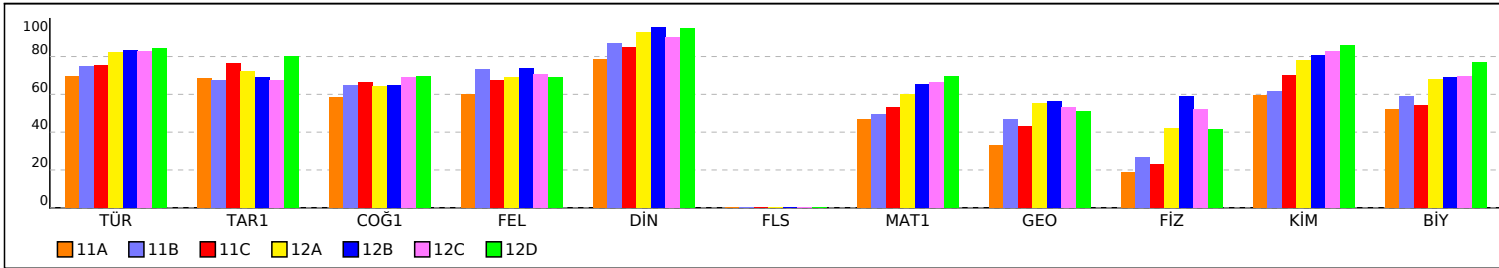

NET ORTALAMASINA GÖRE ŞUBE KARŞILAŞTIRMA