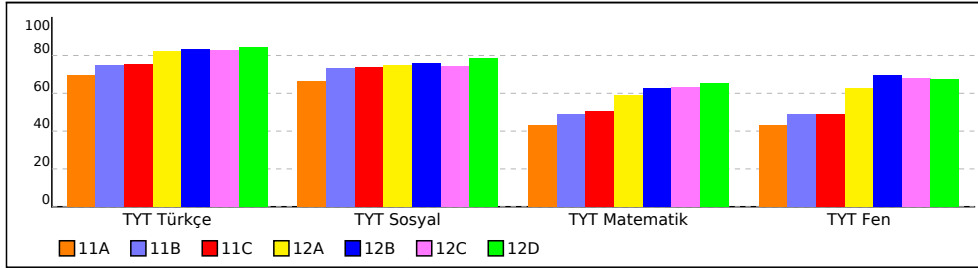

### PUANA GÖRE KIYASLAMA

Not: Grafiklerin şube etiketlerinde ilk sütunda yer alan sıra numaraları kullanılmıştır.

## OKUL TYT TEST BAZLI NET LİSTESİ (TYT sıralı)

İL		İLÇE		OKUL						SINAV ADI						KATILIMLAR								
																Okul	İlçe	İl	Genel					
MANİSA		YUNUSEMRE		MANİSA FEN LİSESİ						ULTİ TÜRKİYE GENELİ TYT DENEME						172	1503	4836	156030					
Sıra	Ö.No	İsim	Sınıf	TYT Türkçe			TYT Sosyal			TYT Matematik			TYT Fen			Toplam			TYT					
				D	Y	N	D	Y	N	D	Y	N	D	Y	N	D	Y	N	Puan	Sn	Okul	İlçe	İl	Genel
Genel Ortalama				22,1	12,1	19,09	9,9	5,3	8,55	5,8	4,2	4,70	3,5	3,6	2,56	41,2	25,1	34,90	240,530					
Okul Ortalaması				33,1	5,9	31,56	15,6	3,5	14,77	23,9	5,7	22,45	12,9	5,2	11,65	85,5	20,2	80,43	379,610					
97	220	AZRA YILMAZ	12A	35	5	33,75	14	6	12,50	15	10	12,50	2	5	0,75	66	26	59,50	317,333	24	163	542	885	18858

TESTLERİ NET ORTALAMALARINA GÖRE KİYASLAMA

PUAN ORT. GÖRE KİYAS

NET ORTALAMASINA GÖRE ŞUBE KARŞILAŞTIRMA

PUANA GÖRE ŞUBE KİYAS