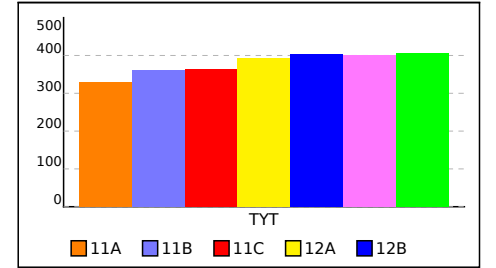

### PUANA GÖRE KIYASLAMA

Not: Grafiklerin şube etiketlerinde ilk sütunda yer alan sıra numaraları kullanılmıştır.

## OKUL TYT TEST BAZLI NET LİSTESİ (TYT sıralı)

İL		İLÇE		OKUL						SINAV ADI						KATILIMLAR								
																Okul	İlçe	İl	Genel					
MANİSA		YUNUSEMRE		MANİSA FEN LİSESİ						ULTİ TÜRKİYE GENELİ TYT DENEME						172	1503	4836	156030					
Sıra	Ö.No	İsim	Sınıf	TYT Türkçe			TYT Sosyal			TYT Matematik			TYT Fen			Toplam			TYT					
				D	Y	N	D	Y	N	D	Y	N	D	Y	N	D	Y	N	Puan	Sn	Okul	İlçe	İl	Genel
Genel Ortalama				22,1	12,1	19,09	9,9	5,3	8,55	5,8	4,2	4,70	3,5	3,6	2,56	41,2	25,1	34,90	240,530					
Okul Ortalaması				33,1	5,9	31,56	15,6	3,5	14,77	23,9	5,7	22,45	12,9	5,2	11,65	85,5	20,2	80,43	379,610					
97	220	AZRA YILMAZ	12A	35	5	33,75	14	6	12,50	15	10	12,50	2	5	0,75	66	26	59,50	317,333	24	163	542	885	18858

TESTLERİ NET ORTALAMALARINA GÖRE KİYASLAMA

PUAN ORT. GÖRE KİYAS

NET ORTALAMASINA GÖRE ŞUBE KARŞILAŞTIRMA

PUANA GÖRE ŞUBE KİYAS