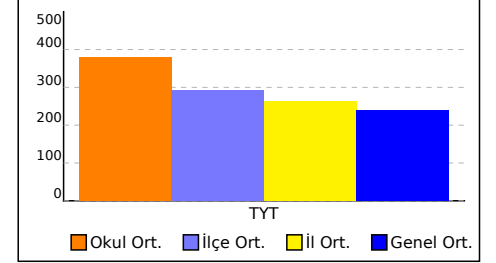

PUAN ORT. GÖRE KİYAS