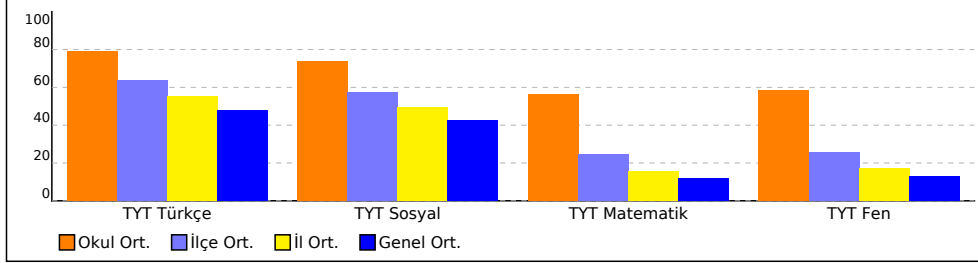

OKUL TYT TEST BAZLI NET LİSTESİ (TYT sıralı)

İL		İLÇE		OKUL						SINAV ADI						KATILIMLAR								
																Okul	İlçe	İl	Genel					
MANİSA		YUNUSEMRE		MANİSA FEN LİSESİ						ULTİ TÜRKİYE GENELİ TYT DENEME						172	1503	4836	156030					
Sıra	Ö.No	İsim	Sınıf	TYT Türkçe			TYT Sosyal			TYT Matematik			TYT Fen			Toplam			TYT					
				D	Y	N	D	Y	N	D	Y	N	D	Y	N	D	Y	N	Puan	Sn	Okul	İlçe	İl	Genel
Genel Ortalama				22,1	12,1	19,09	9,9	5,3	8,55	5,8	4,2	4,70	3,5	3,6	2,56	41,2	25,1	34,90	240,530					
Okul Ortalaması				33,1	5,9	31,56	15,6	3,5	14,77	23,9	5,7	22,45	12,9	5,2	11,65	85,5	20,2	80,43	379,610					
97	220	AZRA YILMAZ	12A	35	5	33,75	14	6	12,50	15	10	12,50	2	5	0,75	66	26	59,50	317,333	24	163	542	885	18858

TESTLERİ NET ORTALAMALARINA GÖRE KİYASLAMA